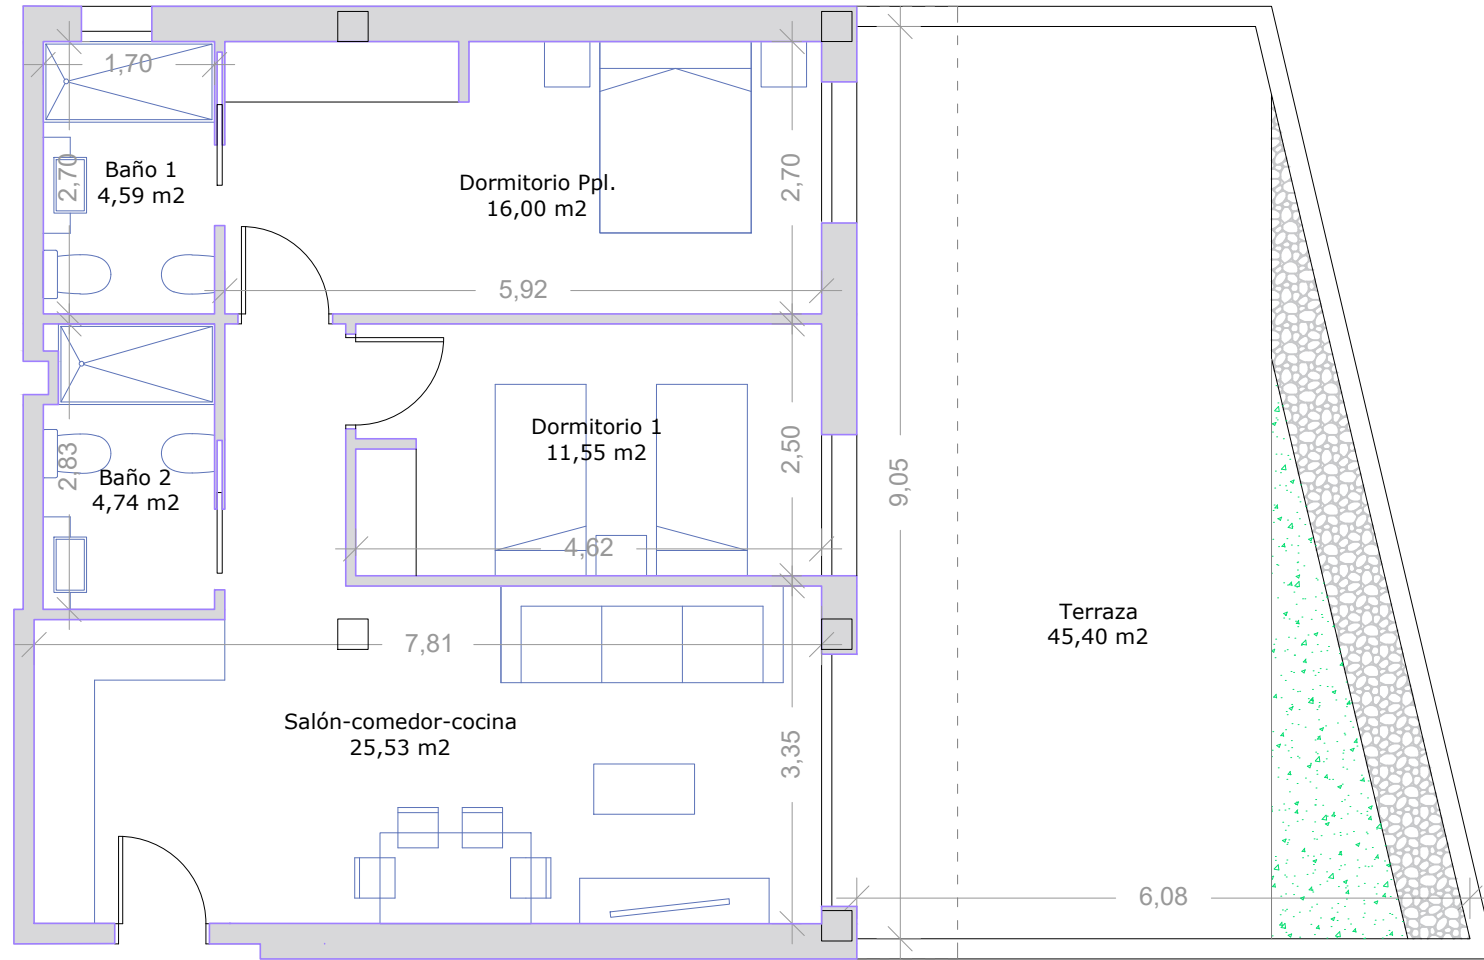

Vivienda E - PB

VIVIENDA E - PLANTA BAJA

Salón-Comedor-Cocina	25,53m ²
Dormitorio ppal.	16,00m ²
Dormitorio 1	11,55m ²
Baño 1	4,59m ²
Baño 2	4,74m ²
Distribuidor	3,12m ²
Terraza	45,40m ²
Total superficie útil + terraza	65,53+45,40m²
Total sup. construida + terraza	75,94+48,27m²

NOTA: - Planos sujetos a modificaciones

E:1/75 - 0 1 2 3 4 5 m

Información y ventas:

PROMOCIONES GÁZQUEZ SUR

Avda. Juan Carlos I nº10 Bajo

968 44 82 81- 608 04 38 42