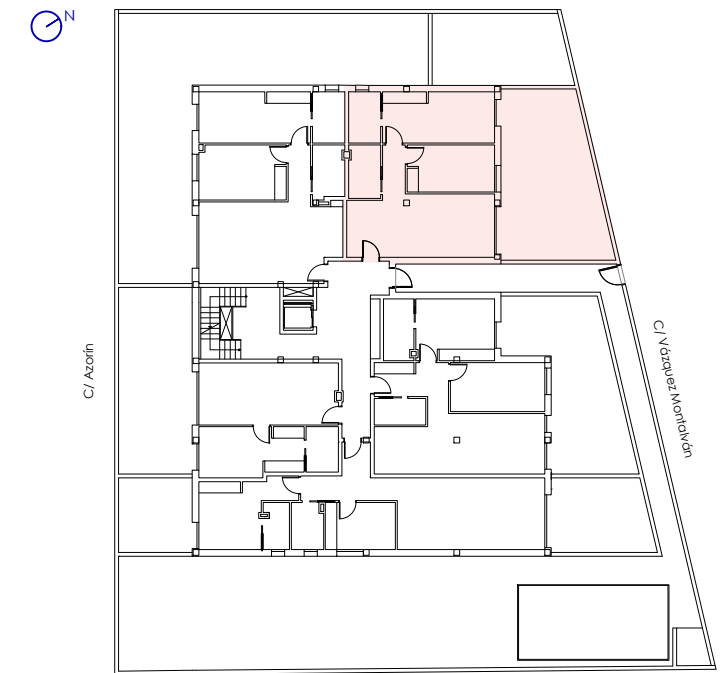

Vivienda E - PB

VIVIENDA E - PLANTA BAJA

Salón-Comedor-Cocina	25,53m ²
Dormitorio ppal.	16,00m ²
Dormitorio 1	11,55m ²
Baño 1	4,59m ²
Baño 2	4,74m ²
Distribuidor	3,12m ²
Terraza	45,40m ²
Total superficie útil + terraza	65,53+45,40m²
Total sup. construida + terraza	75,94+48,27m²

NOTA: - Planos sujetos a modificaciones

E:1/75 - 0 1 2 3 4 5 m

Información y ventas:

PROMOCIONES GÁZQUEZ SUR

Avda. Juan Carlos I nº10 Bajo

968 44 82 81- 608 04 38 42