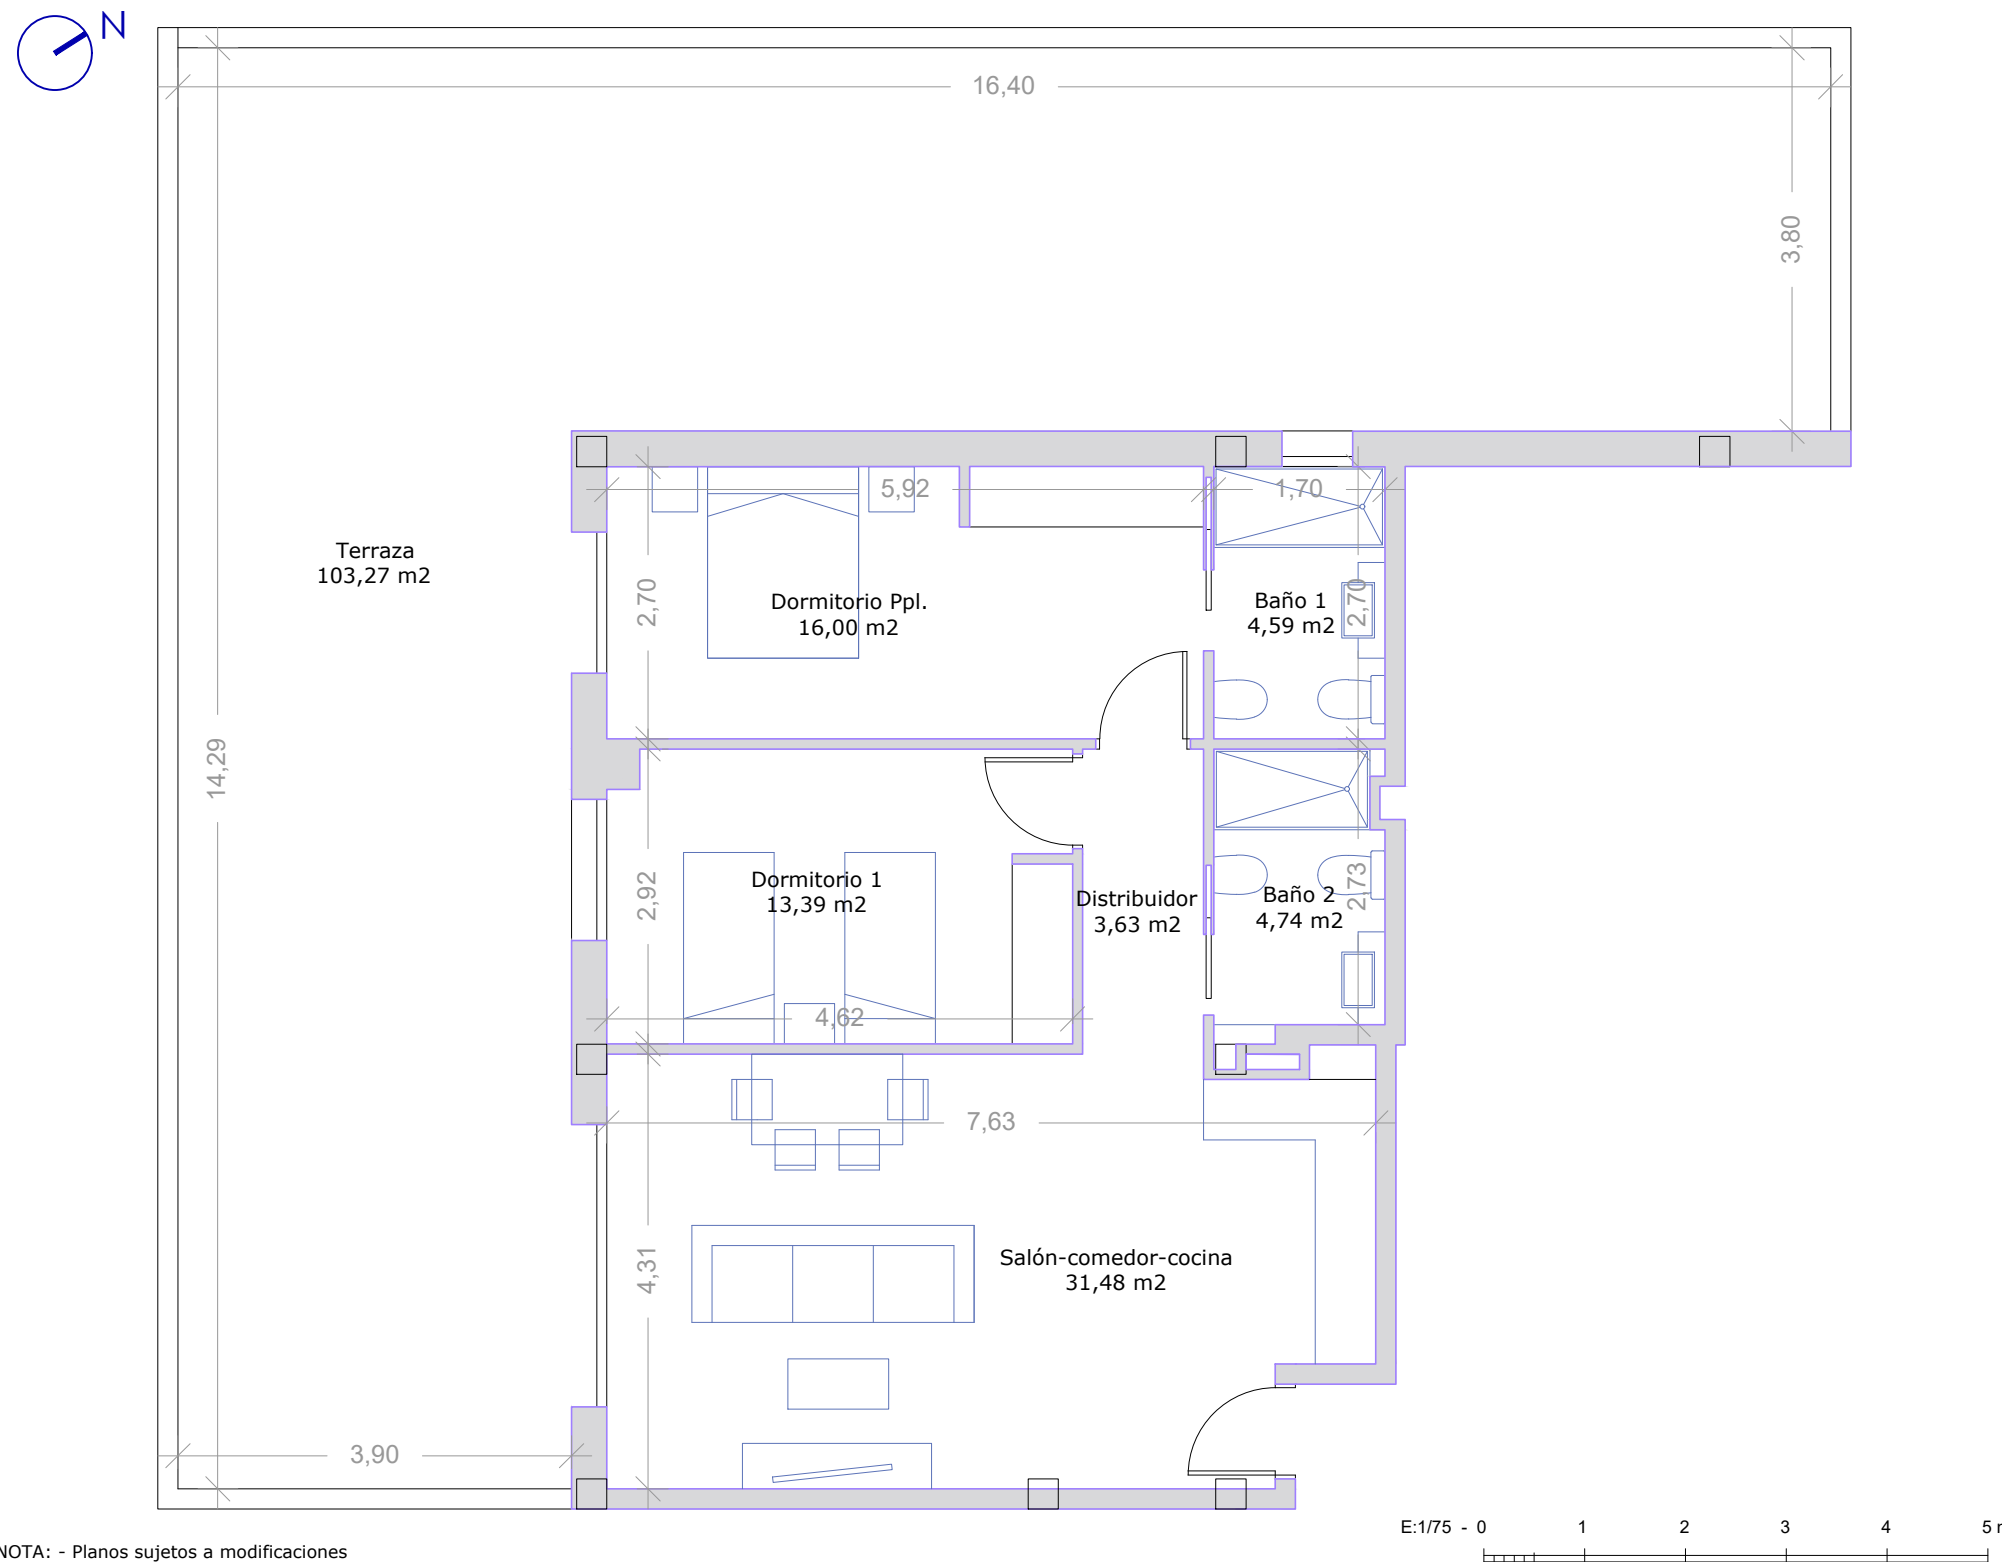

Vivienda D - PB

NOTA: - Planos sujetos a modificaciones

VIVIENDA D - PLANTA BAJA

Salón-Comedor-Cocina	31,48m ²
Dormitorio ppal.	16,00m ²
Dormitorio 1	13,39m ²
Baño 1	4,59m ²
Baño 2	4,74m ²
Distribuidor	3,63m ²
Terraza	103,27m ²
Total superficie útil + terrazas	73,83+103,27m²
Total sup. construida + terrazas	84,88+110,28m²