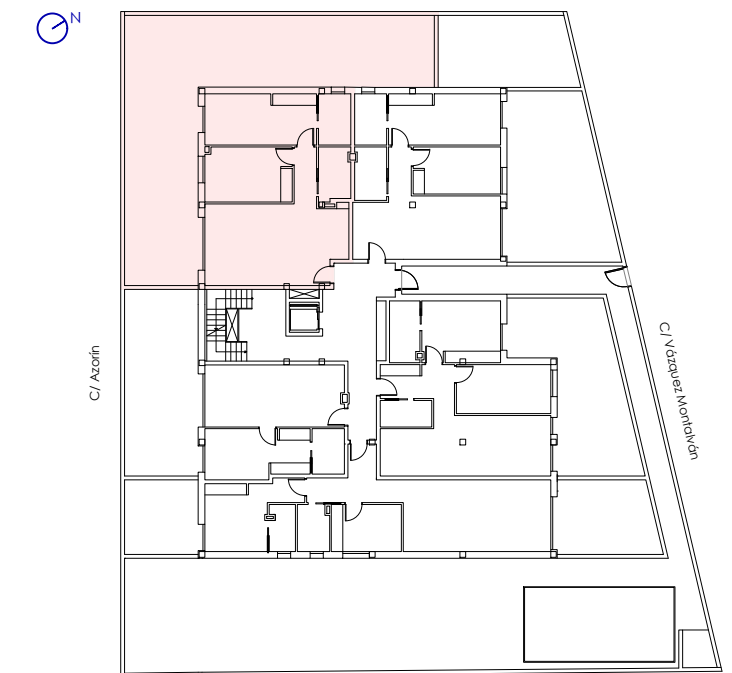

Vivienda D - PB

NOTA: - Planos sujetos a modificaciones

VIVIENDA D - PLANTA BAJA

Salón-Comedor-Cocina	31,48m ²
Dormitorio ppal.	16,00m ²
Dormitorio 1	13,39m ²
Baño 1	4,59m ²
Baño 2	4,74m ²
Distribuidor	3,63m ²
Terraza	103,27m ²
Total superficie útil + terrazas	73,83+103,27m²
Total sup. construida + terrazas	84,88+110,28m²