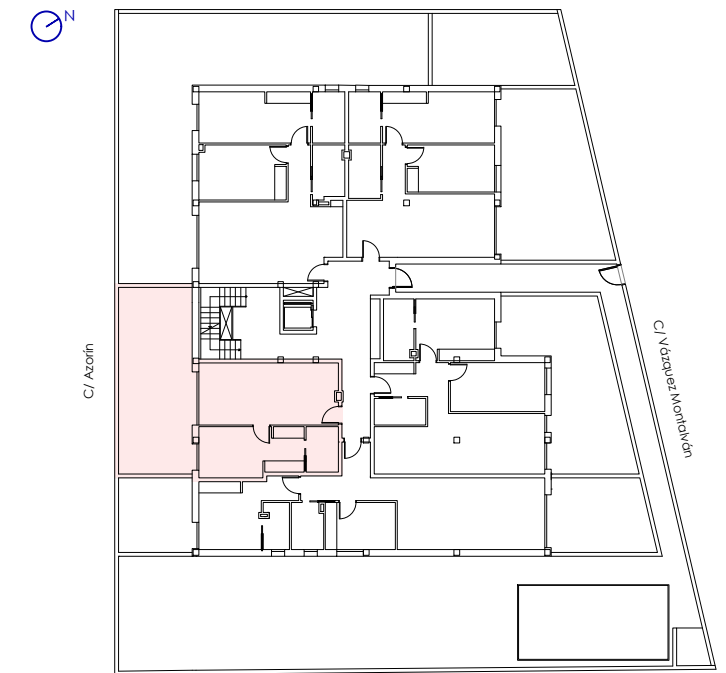

Vivienda C - PB

NOTA: - Planos sujetos a modificaciones

VIVIENDA C - PLANTA BAJA

Salón-Comedor-Cocina	24,09m ²
Dormitorio ppal.	14,41m ²
Baño	4,08m ²
Terraza	38,58m ²
Total superficie útil + terraza	42,58+38,58m²
Total sup. construida + terraza	48,00+41,41m²