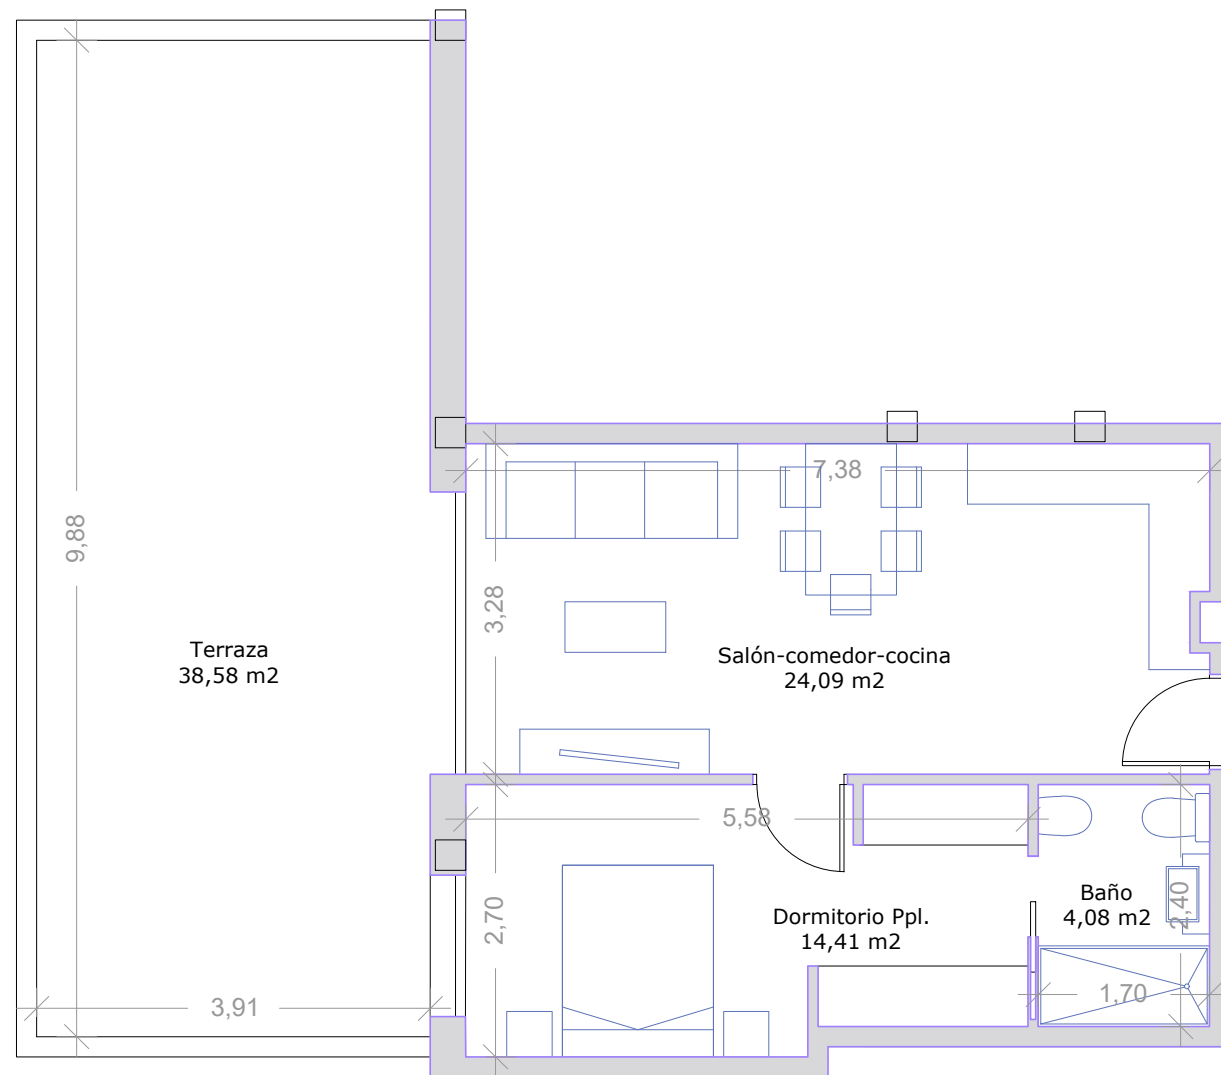

Vivienda C - PB

NOTA: - Planos sujetos a modificaciones

VIVIENDA C - PLANTA BAJA

Salón-Comedor-Cocina	24,09m ²
Dormitorio ppal.	14,41m ²
Baño	4,08m ²
Terraza	38,58m ²
Total superficie útil + terraza	42,58+38,58m²
Total sup. construida + terraza	48,00+41,41m²