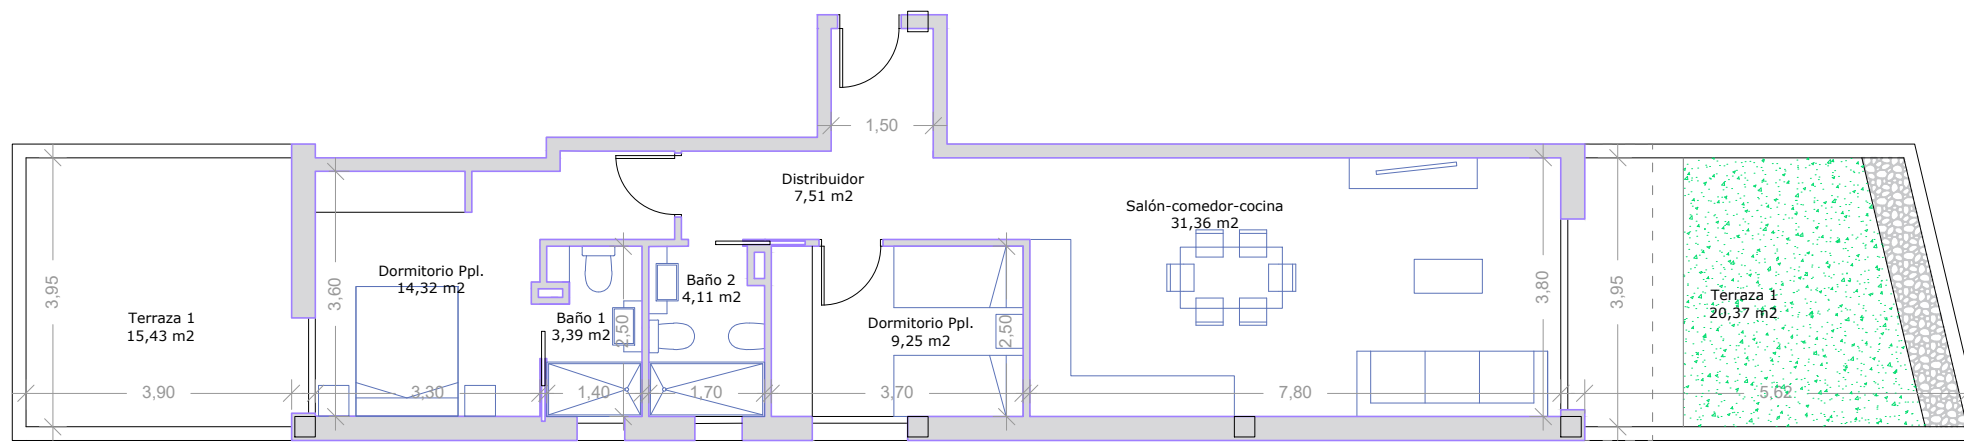

Vivienda B - PB

VIVIENDA B - PLANTA BAJA

Salón-Comedor-Cocina	31,36m ²
Dormitorio ppal.	14,32m ²
Dormitorio 1	9,25m ²
Baño 1	3,39m ²
Baño 2	4,11m ²
Distribuidor	7,51m ²
Terraza 1	20,37m ²
Terraza 2	15,43m ²
Total superficie útil + terrazas	69,94+35,80m²
Total sup. construida + terrazas	83,56+38,85m²

NOTA: - Planos sujetos a modificaciones

E:1/75 - 0 1 2 3 4 5 m

Información y ventas:

PROMOCIONES GÁZQUEZ SUR

Avda. Juan Carlos I nº10 Bajo

968 44 82 81- 608 04 38 42