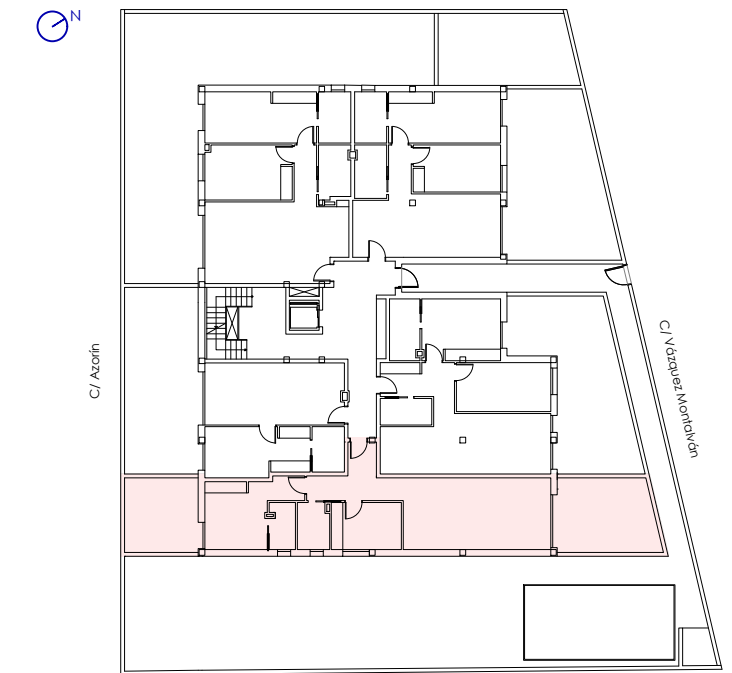

Vivienda B - PB

VIVIENDA B - PLANTA BAJA

Salón-Comedor-Cocina	31,36m ²
Dormitorio ppal.	14,32m ²
Dormitorio 1	9,25m ²
Baño 1	3,39m ²
Baño 2	4,11m ²
Distribuidor	7,51m ²
Terraza 1	20,37m ²
Terraza 2	15,43m ²
Total superficie útil + terrazas	69,94+35,80m²
Total sup. construida + terrazas	83,56+38,85m²

NOTA: - Planos sujetos a modificaciones

E:1/75 - 0 1 2 3 4 5 m

Información y ventas:

PROMOCIONES GÁZQUEZ SUR

Avda. Juan Carlos I nº10 Bajo

968 44 82 81- 608 04 38 42