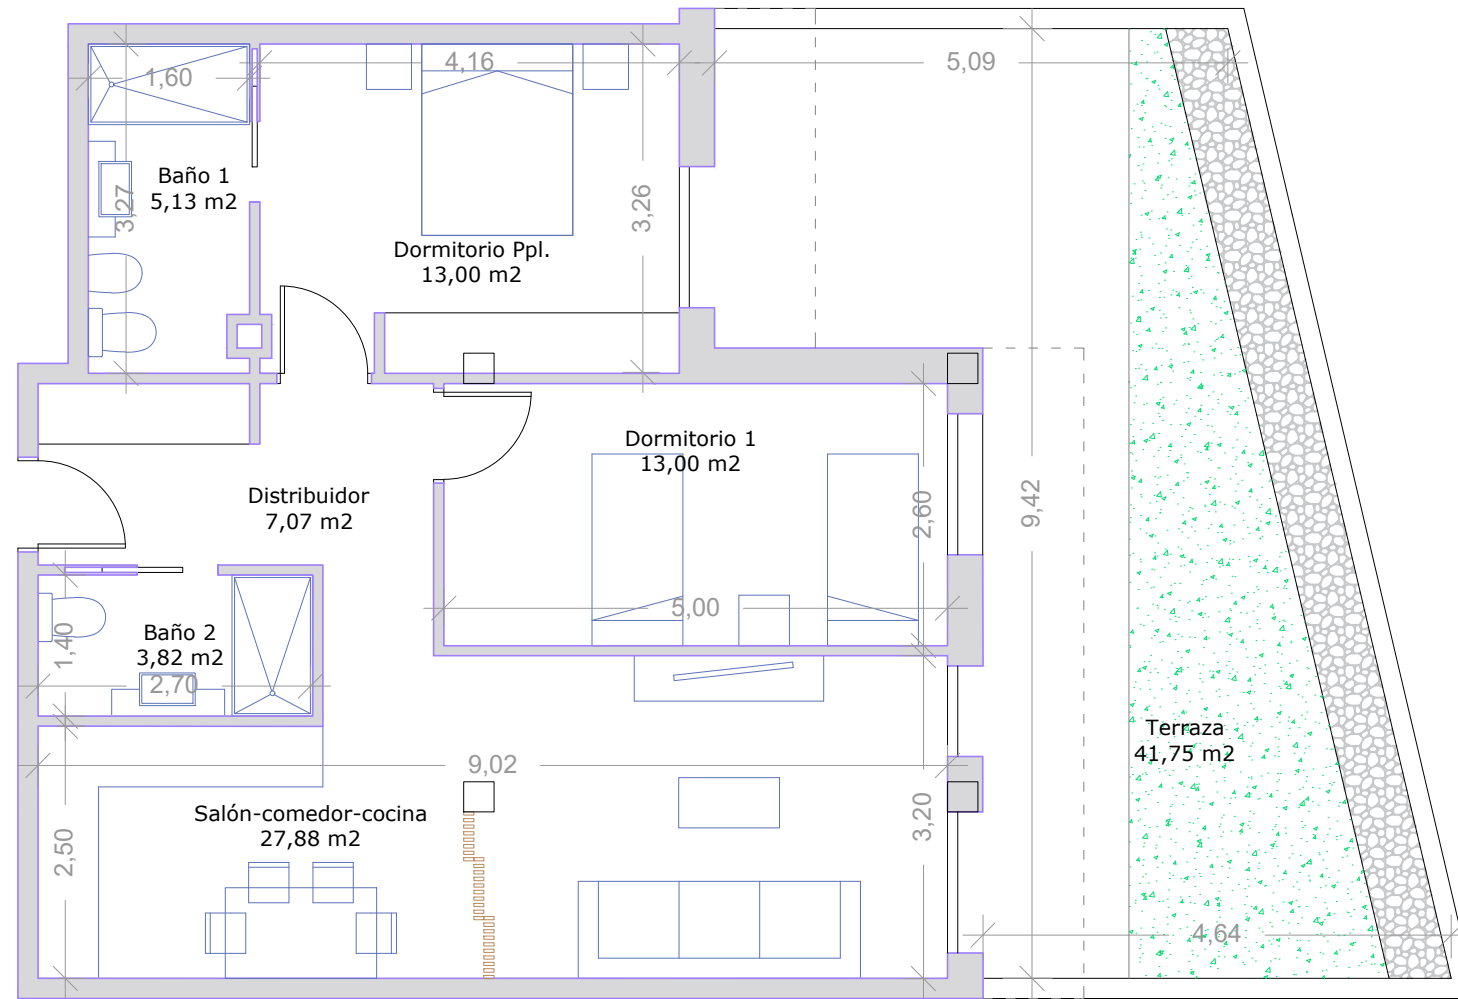

Vivienda A - PB

VIVIENDA A - PLANTA BAJA

Salón-Comedor-Cocina	27,88m ²
Dormitorio ppal.	13,55m ²
Dormitorio 1	13,00m ²
Baño 1	5,13m ²
Baño 2	3,82m ²
Distribuidor	7,07m ²
Terraza	41,75m ²
Total superficie útil + terraza	70,45+41,75m²
Total sup. construida + terraza	79,80+43,71m²

NOTA: - Planos sujetos a modificaciones

E:1/75 - 0 1 2 3 4 5 m

Información y ventas:

PROMOCIONES GÁZQUEZ SUR

Avda. Juan Carlos I nº10 Bajo

968 44 82 81- 608 04 38 42