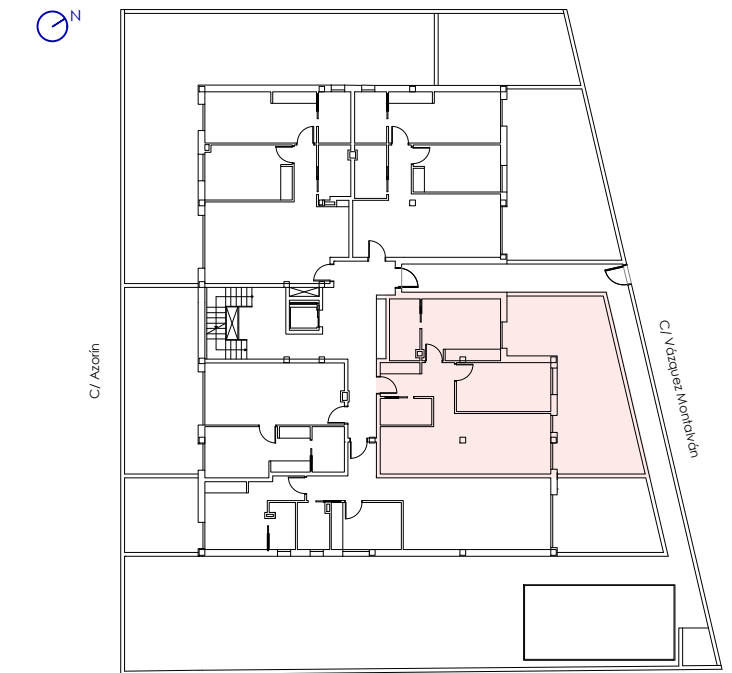

Vivienda A - PB

VIVIENDA A - PLANTA BAJA

Salón-Comedor-Cocina	27,88m ²
Dormitorio ppal.	13,55m ²
Dormitorio 1	13,00m ²
Baño 1	5,13m ²
Baño 2	3,82m ²
Distribuidor	7,07m ²
Terraza	41,75m ²
Total superficie útil + terraza	70,45+41,75m²
Total sup. construida + terraza	79,80+43,71m²

NOTA: - Planos sujetos a modificaciones

E:1/75 - 0 1 2 3 4 5 m

Información y ventas:

PROMOCIONES GÁZQUEZ SUR

Avda. Juan Carlos I nº10 Bajo

968 44 82 81- 608 04 38 42