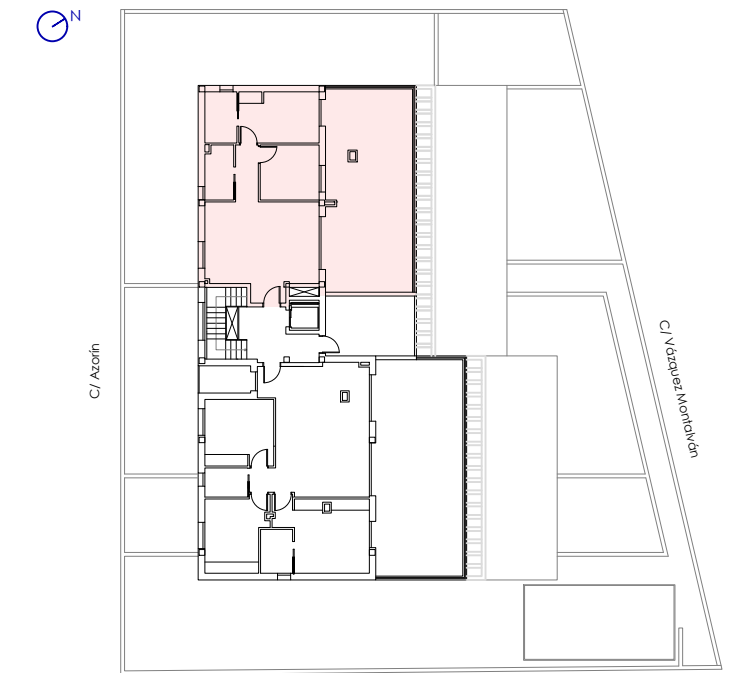

Vivienda B - P2ª

VIVIENDA B - PLANTA SEGUNDA

Salón-Comedor-Cocina	27,94m ²
Dormitorio ppal.	11,46m ²
Dormitorio 1	9,11m ²
Baño 1	4,59m ²
Baño 2	4,31m ²
Distribuidor	3,63m ²
Terraza	48,93m ²
Total superficie útil + terrazas	61,04+48,93m²
Total sup. construida + terrazas	73,52+53,03m²

NOTA: - Planos sujetos a modificaciones

E:1/75 - 0 1 2 3 4 5 m

Información y ventas:

PROMOCIONES GÁZQUEZ SUR

Avda. Juan Carlos I nº10 Bajo

968 44 82 81- 608 04 38 42