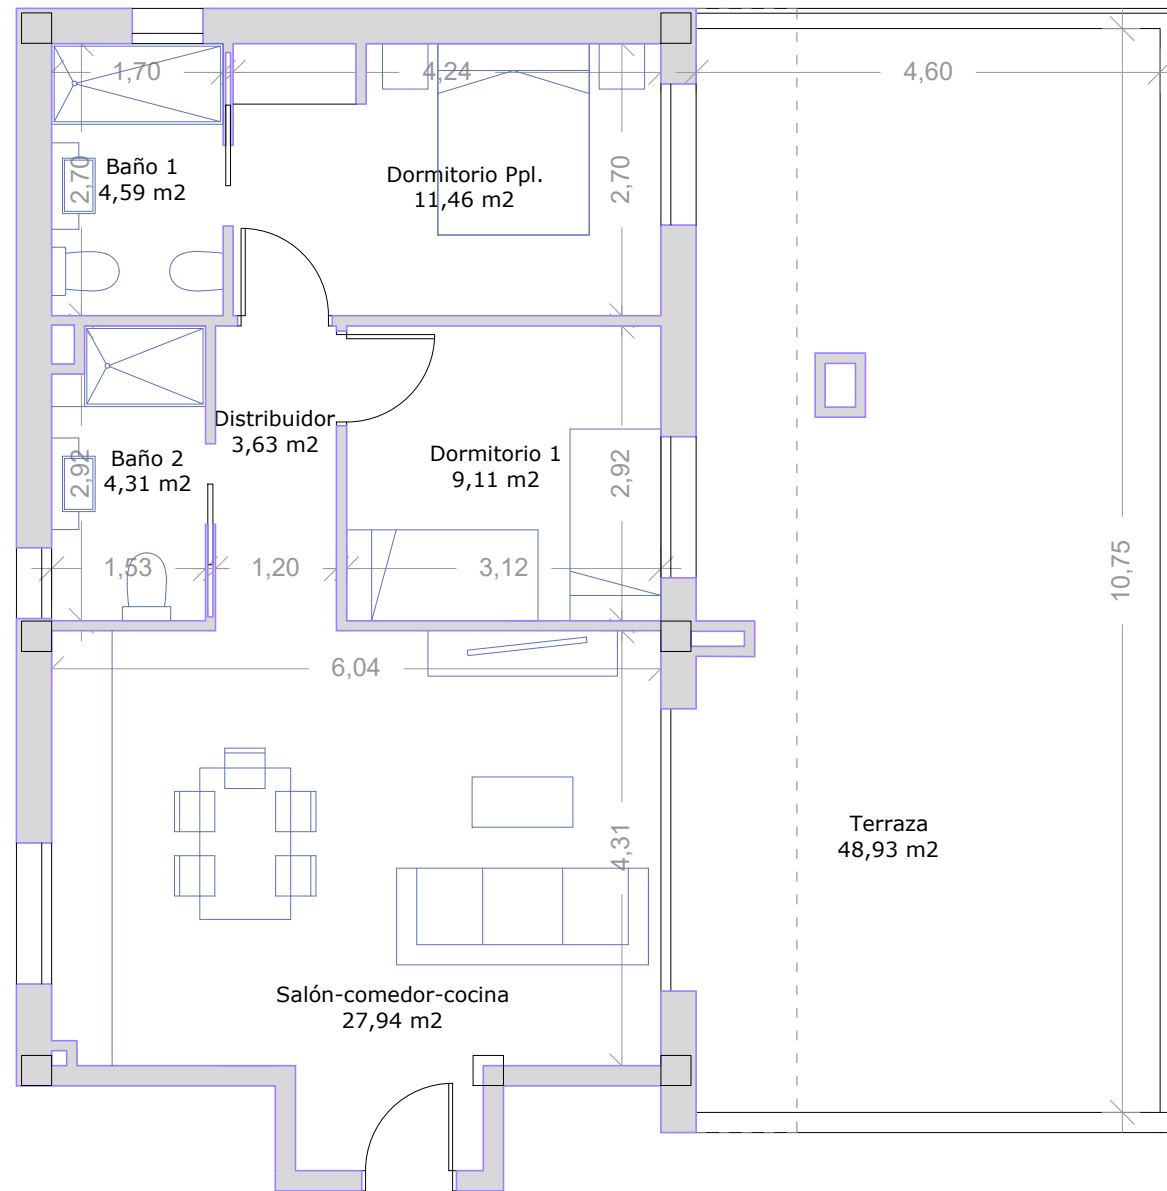

Vivienda B - P2ª

VIVIENDA B - PLANTA SEGUNDA

Salón-Comedor-Cocina	27,94m ²
Dormitorio ppal.	11,46m ²
Dormitorio 1	9,11m ²
Baño 1	4,59m ²
Baño 2	4,31m ²
Distribuidor	3,63m ²
Terraza	48,93m ²
Total superficie útil + terrazas	61,04+48,93m²
Total sup. construida + terrazas	73,52+53,03m²

NOTA: - Planos sujetos a modificaciones

E:1/75 - 0 1 2 3 4 5 m

Información y ventas:

PROMOCIONES GÁZQUEZ SUR

Avda. Juan Carlos I nº10 Bajo

968 44 82 81- 608 04 38 42