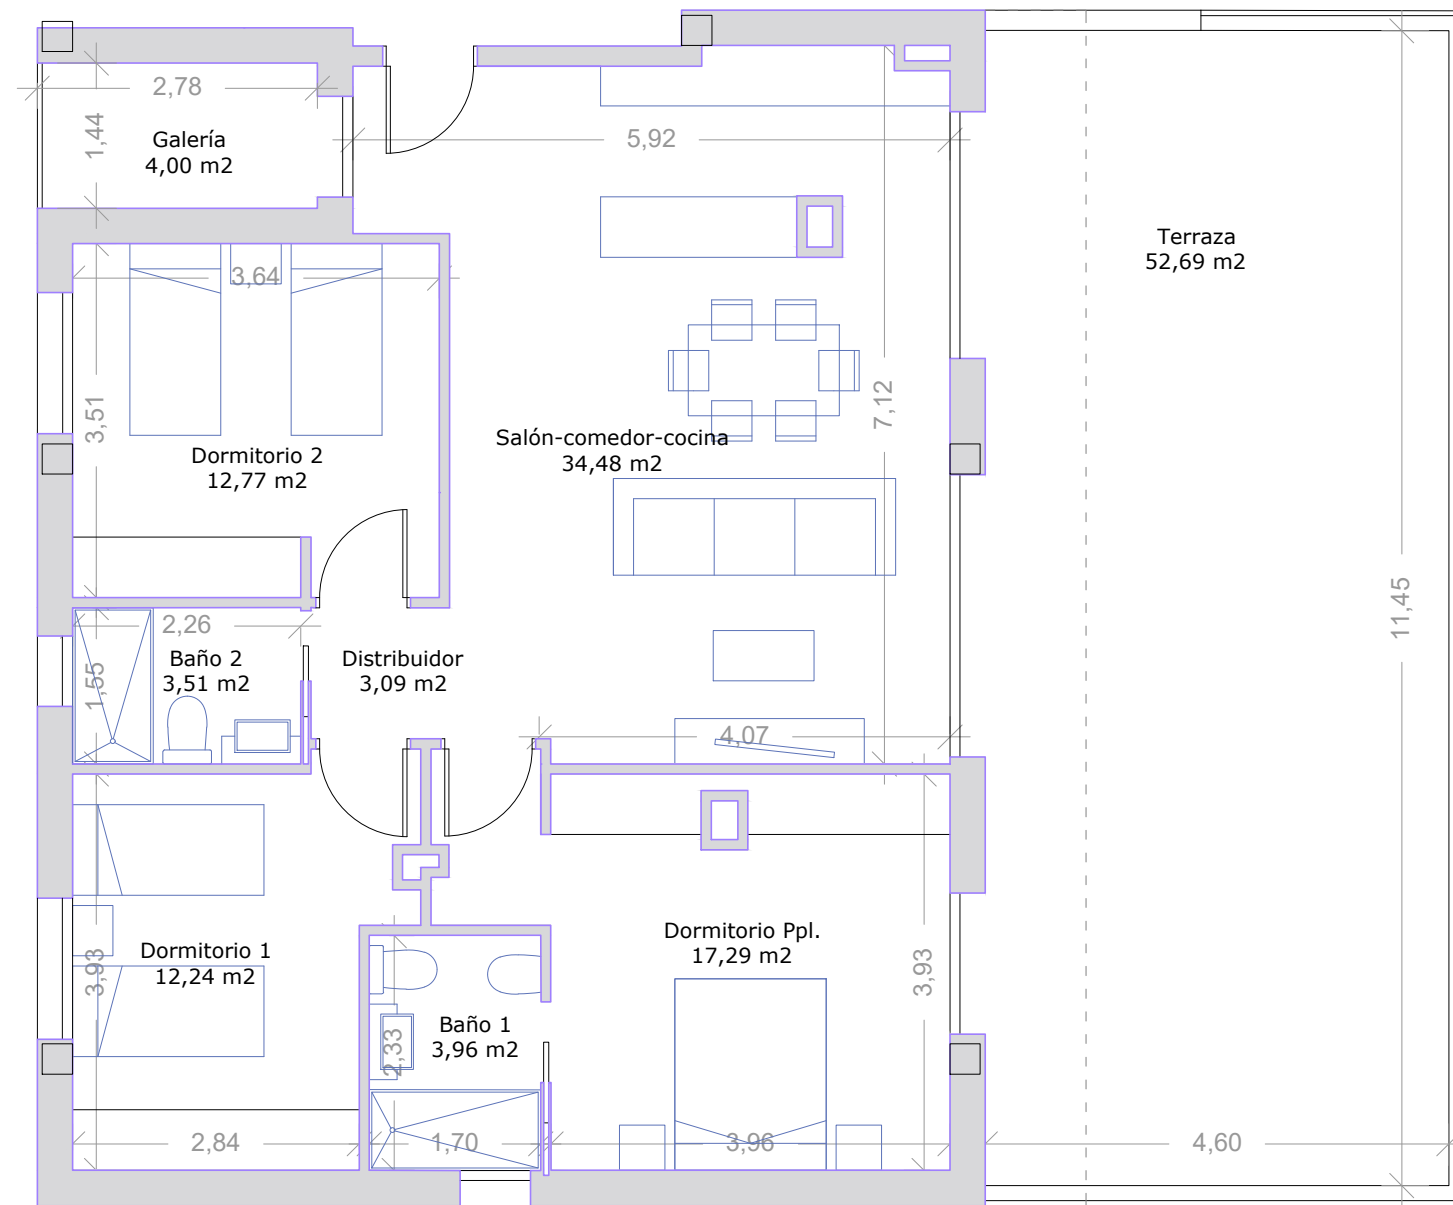

Vivienda A - P2ª

VIVIENDA A - PLANTA SEGUNDA

| | |
|--|----------------------------------|
| Salón-Comedor-Cocina | 34,48m ² |
| Dormitorio ppal. | 17,29m ² |
| Dormitorio 1 | 12,24m ² |
| Dormitorio 2 | 12,77m ² |
| Baño 1 | 3,96m ² |
| Baño 2 | 3,51m ² |
| Distribuidor | 3,09m ² |
| Galería | 4,00m ² |
| Terraza | 52,69m ² |
| Total superficie útil + terraza | 87,34+56,69m² |
| Total sup. construida + terraza | 104,34+61,17m² |

NOTA: - Planos sujetos a modificaciones

E:1/75 - 0 1 2 3 4 5 m

Información y ventas:

PROMOCIONES GÁZQUEZ SUR

Avda. Juan Carlos I nº10 Bajo

968 44 82 81- 608 04 38 42