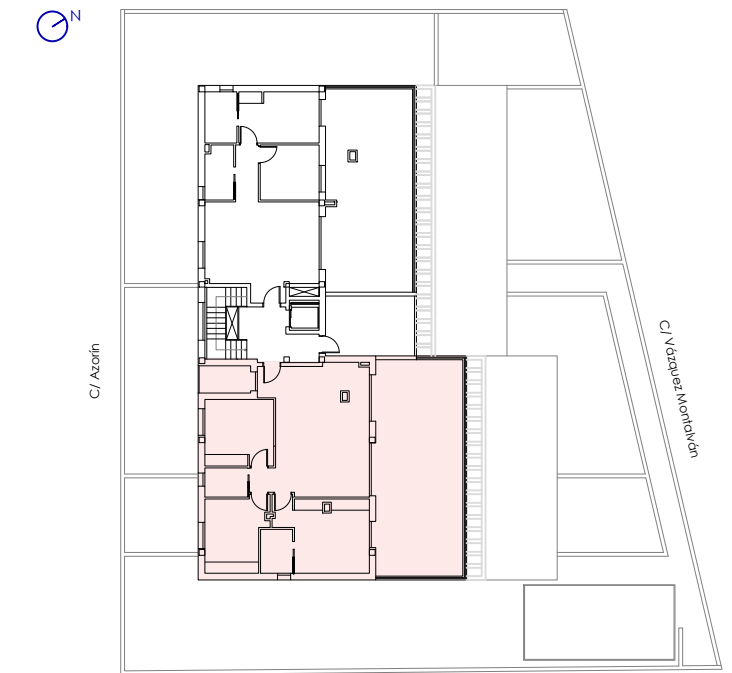

Vivienda A - P2ª

VIVIENDA A - PLANTA SEGUNDA

| | |
|--|----------------------------------|
| Salón-Comedor-Cocina | 34,48m ² |
| Dormitorio ppal. | 17,29m ² |
| Dormitorio 1 | 12,24m ² |
| Dormitorio 2 | 12,77m ² |
| Baño 1 | 3,96m ² |
| Baño 2 | 3,51m ² |
| Distribuidor | 3,09m ² |
| Galería | 4,00m ² |
| Terraza | 52,69m ² |
| Total superficie útil + terraza | 87,34+56,69m² |
| Total sup. construida + terraza | 104,34+61,17m² |

NOTA: - Planos sujetos a modificaciones

E:1/75 - 0 1 2 3 4 5 m

Información y ventas:

PROMOCIONES GÁZQUEZ SUR

Avda. Juan Carlos I nº10 Bajo

968 44 82 81- 608 04 38 42