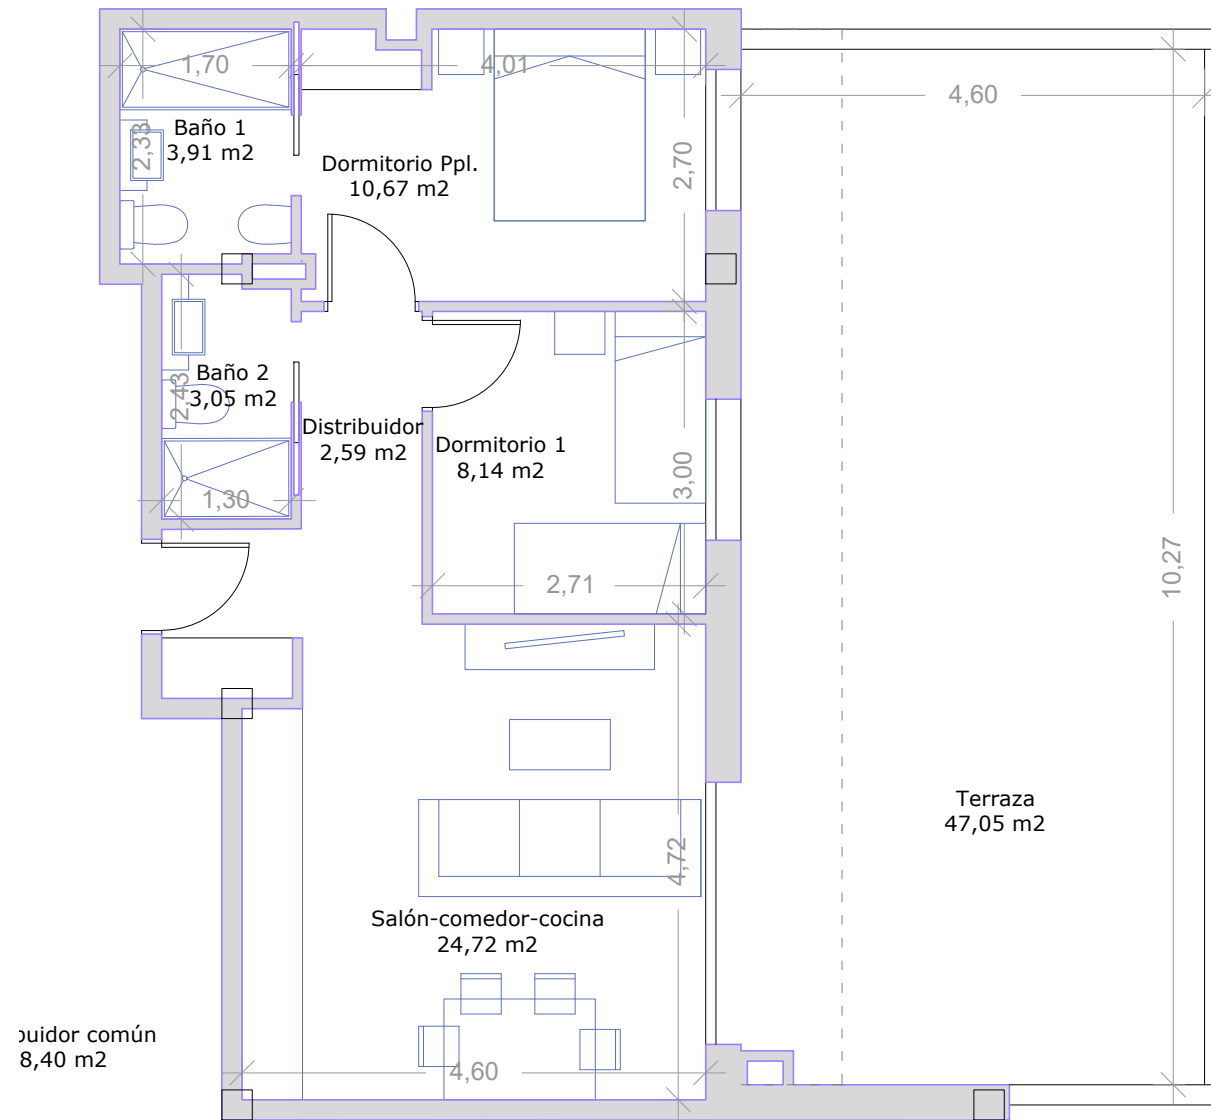

Vivienda D - P1ª

VIVIENDA D - PLANTA PRIMERA

Salón-Comedor-Cocina	24,72m ²
Dormitorio ppal.	10,63m ²
Dormitorio 1	8,14m ²
Baño 1	3,91m ²
Baño 2	3,05m ²
Distribuidor	2,59m ²
Terraza	47,05m ²
Total superficie útil + terraza	53,04+47,05m²
Total sup. construida + terraza	61,45+49,78m²

NOTA: - Planos sujetos a modificaciones

E:1/75 - 0 1 2 3 4 5 m

Información y ventas:

PROMOCIONES GÁZQUEZ SUR

Avda. Juan Carlos I nº10 Bajo

968 44 82 81- 608 04 38 42