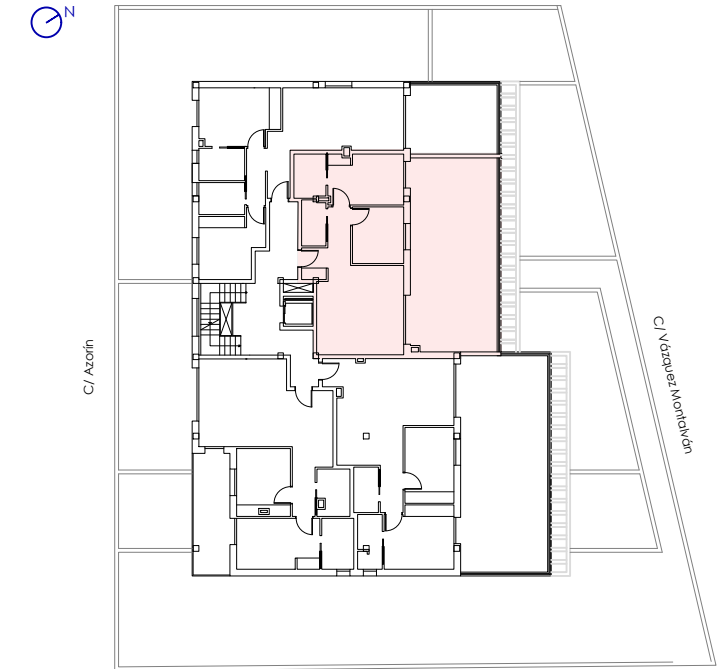

Vivienda D - P1ª

VIVIENDA D - PLANTA PRIMERA

Salón-Comedor-Cocina	24,72m ²
Dormitorio ppal.	10,63m ²
Dormitorio 1	8,14m ²
Baño 1	3,91m ²
Baño 2	3,05m ²
Distribuidor	2,59m ²
Terraza	47,05m ²
Total superficie útil + terraza	53,04+47,05m²
Total sup. construida + terraza	61,45+49,78m²

NOTA: - Planos sujetos a modificaciones

E:1/75 - 0 1 2 3 4 5 m

Información y ventas:

PROMOCIONES GÁZQUEZ SUR

Avda. Juan Carlos I nº10 Bajo

968 44 82 81- 608 04 38 42