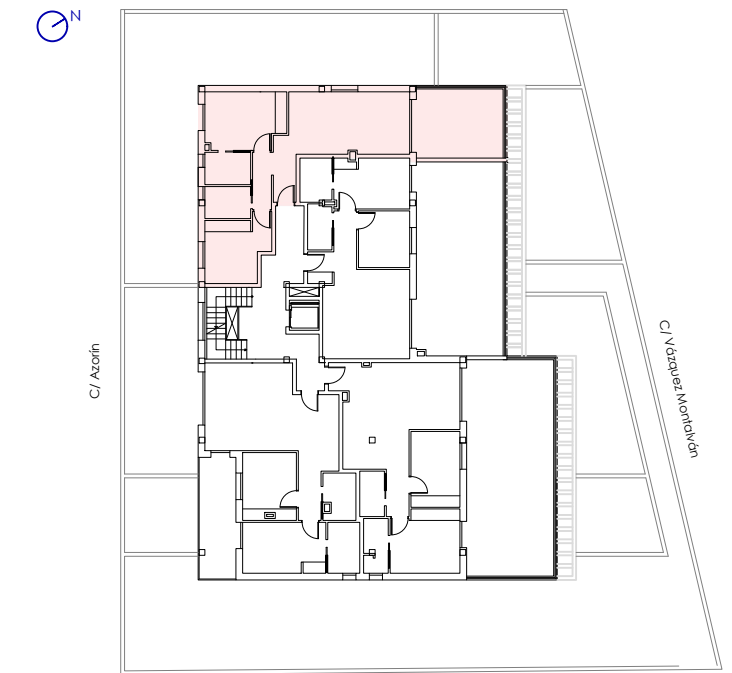

Vivienda C - P1ª

VIVIENDA C - PLANTA PRIMERA

Salón-Comedor-Cocina	21,84m ²
Dormitorio ppal.	12,58m ²
Dormitorio 1	11,01m ²
Baño 1	4,13m ²
Baño 2	4,13m ²
Distribuidor	3,03m ²
Recibidor	3,04m ²
Terraza	16,80m ²
Total superficie útil + terrazas	59,76+16,80m²
Total sup. construida + terrazas	72,57+18,95m²

NOTA: - Planos sujetos a modificaciones

E:1/75 - 0 1 2 3 4 5 m

Información y ventas:

PROMOCIONES GÁZQUEZ SUR

Avda. Juan Carlos I nº10 Bajo

968 44 82 81- 608 04 38 42