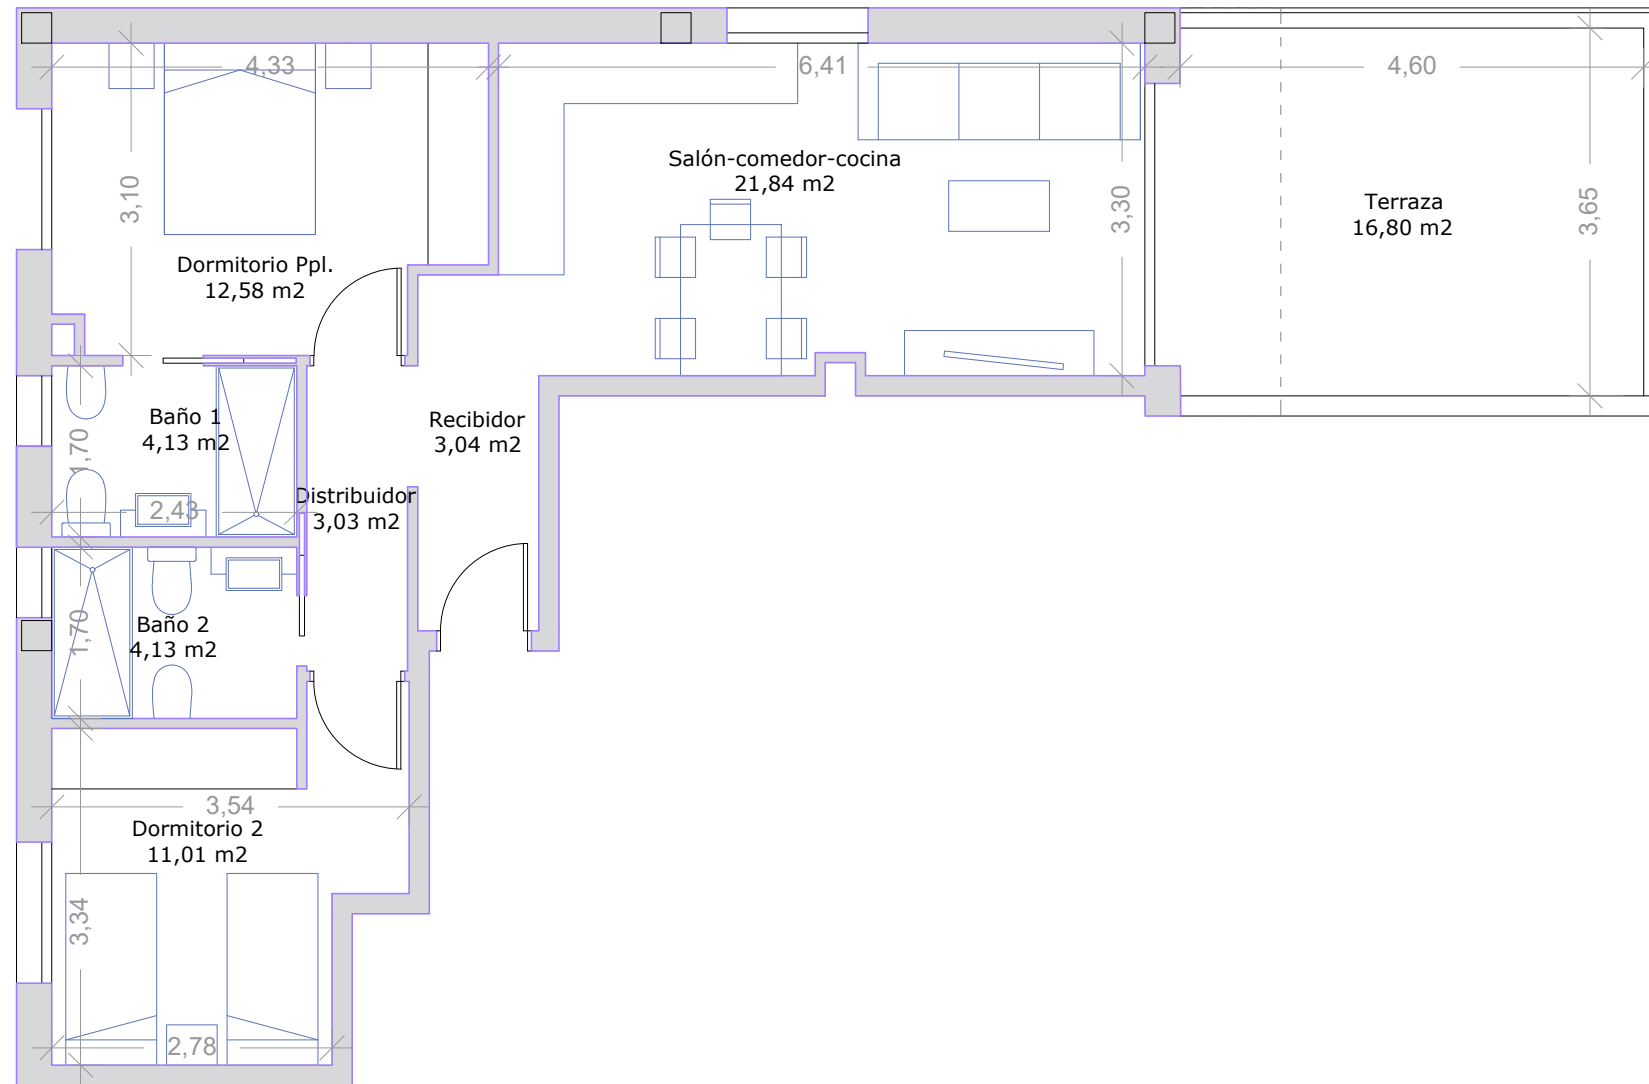

Vivienda C - P1ª

VIVIENDA C - PLANTA PRIMERA

Salón-Comedor-Cocina	21,84m ²
Dormitorio ppal.	12,58m ²
Dormitorio 1	11,01m ²
Baño 1	4,13m ²
Baño 2	4,13m ²
Distribuidor	3,03m ²
Recibidor	3,04m ²
Terraza	16,80m ²
Total superficie útil + terrazas	59,76+16,80m²
Total sup. construida + terrazas	72,57+18,95m²

NOTA: - Planos sujetos a modificaciones

E:1/75 - 0 1 2 3 4 5 m

Información y ventas:

PROMOCIONES GÁZQUEZ SUR

Avda. Juan Carlos I nº10 Bajo

968 44 82 81- 608 04 38 42