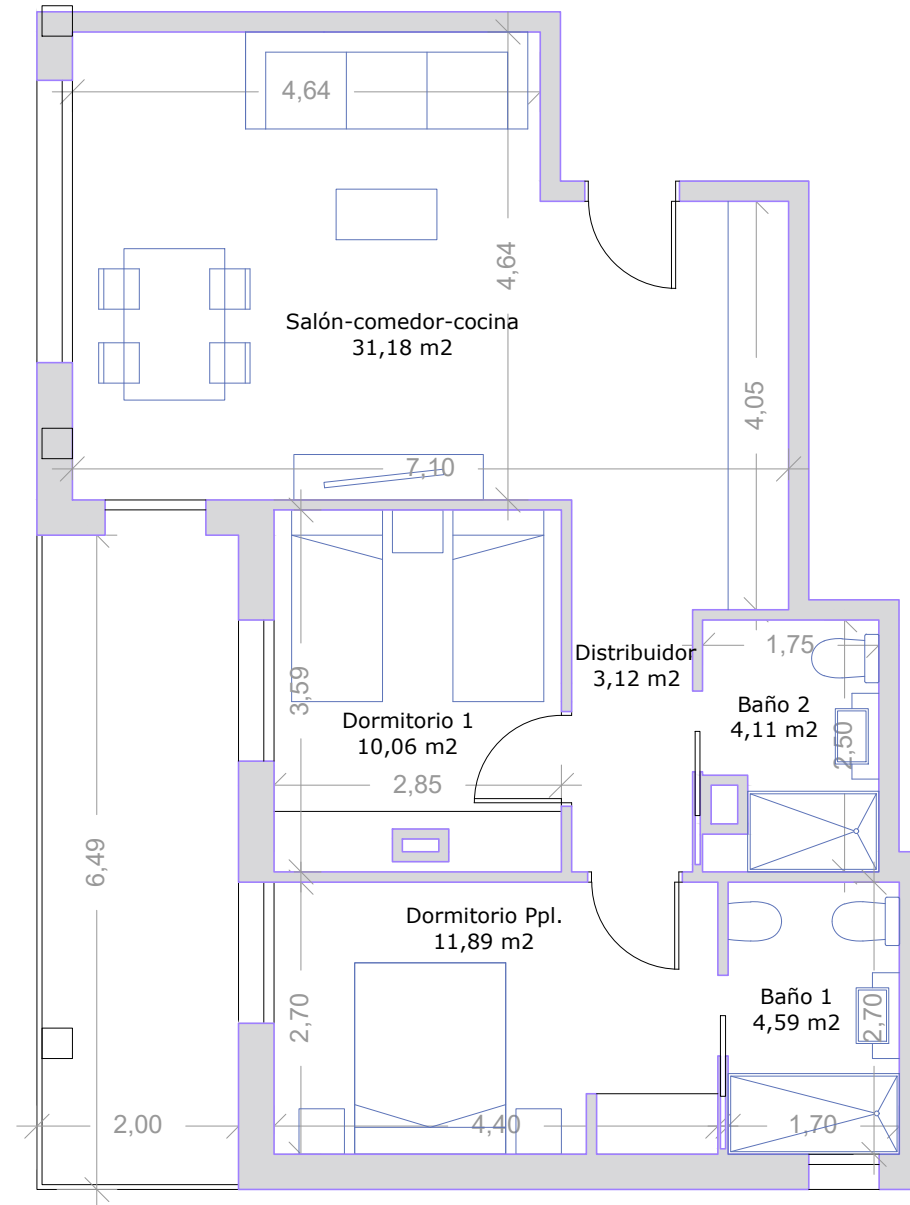

# Vivienda B - P1ª

## VIVIENDA B - PLANTA PRIMERA

Salón-Comedor-Cocina	31,18m <sup>2</sup>
Dormitorio ppal.	11,89m <sup>2</sup>
Dormitorio 1	10,06m <sup>2</sup>
Baño 1	4,59m <sup>2</sup>
Baño 2	4,11m <sup>2</sup>
Distribuidor	3,12m <sup>2</sup>
Terraza	12,98m <sup>2</sup>
<b>Total superficie útil + terrazas</b>	<b>64,95+12,98m<sup>2</sup></b>
<b>Total sup. construida + terrazas</b>	<b>76,43+12,98m<sup>2</sup></b>

NOTA: - Planos sujetos a modificaciones

E:1/75 - 0 1 2 3 4 5 m

Información y ventas: