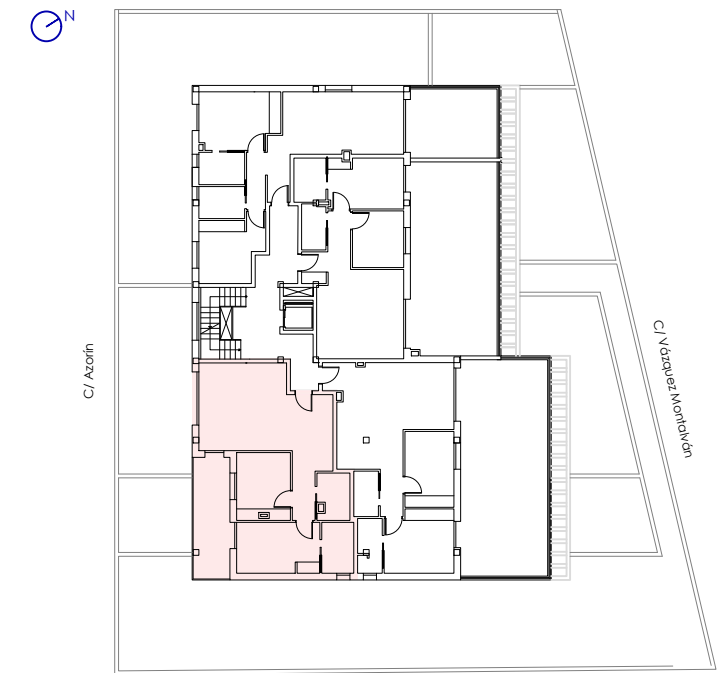

# Vivienda B - P1ª

## VIVIENDA B - PLANTA PRIMERA

Salón-Comedor-Cocina	31,18m <sup>2</sup>
Dormitorio ppal.	11,89m <sup>2</sup>
Dormitorio 1	10,06m <sup>2</sup>
Baño 1	4,59m <sup>2</sup>
Baño 2	4,11m <sup>2</sup>
Distribuidor	3,12m <sup>2</sup>
Terraza	12,98m <sup>2</sup>
<b>Total superficie útil + terrazas</b>	<b>64,95+12,98m<sup>2</sup></b>
<b>Total sup. construida + terrazas</b>	<b>76,43+12,98m<sup>2</sup></b>