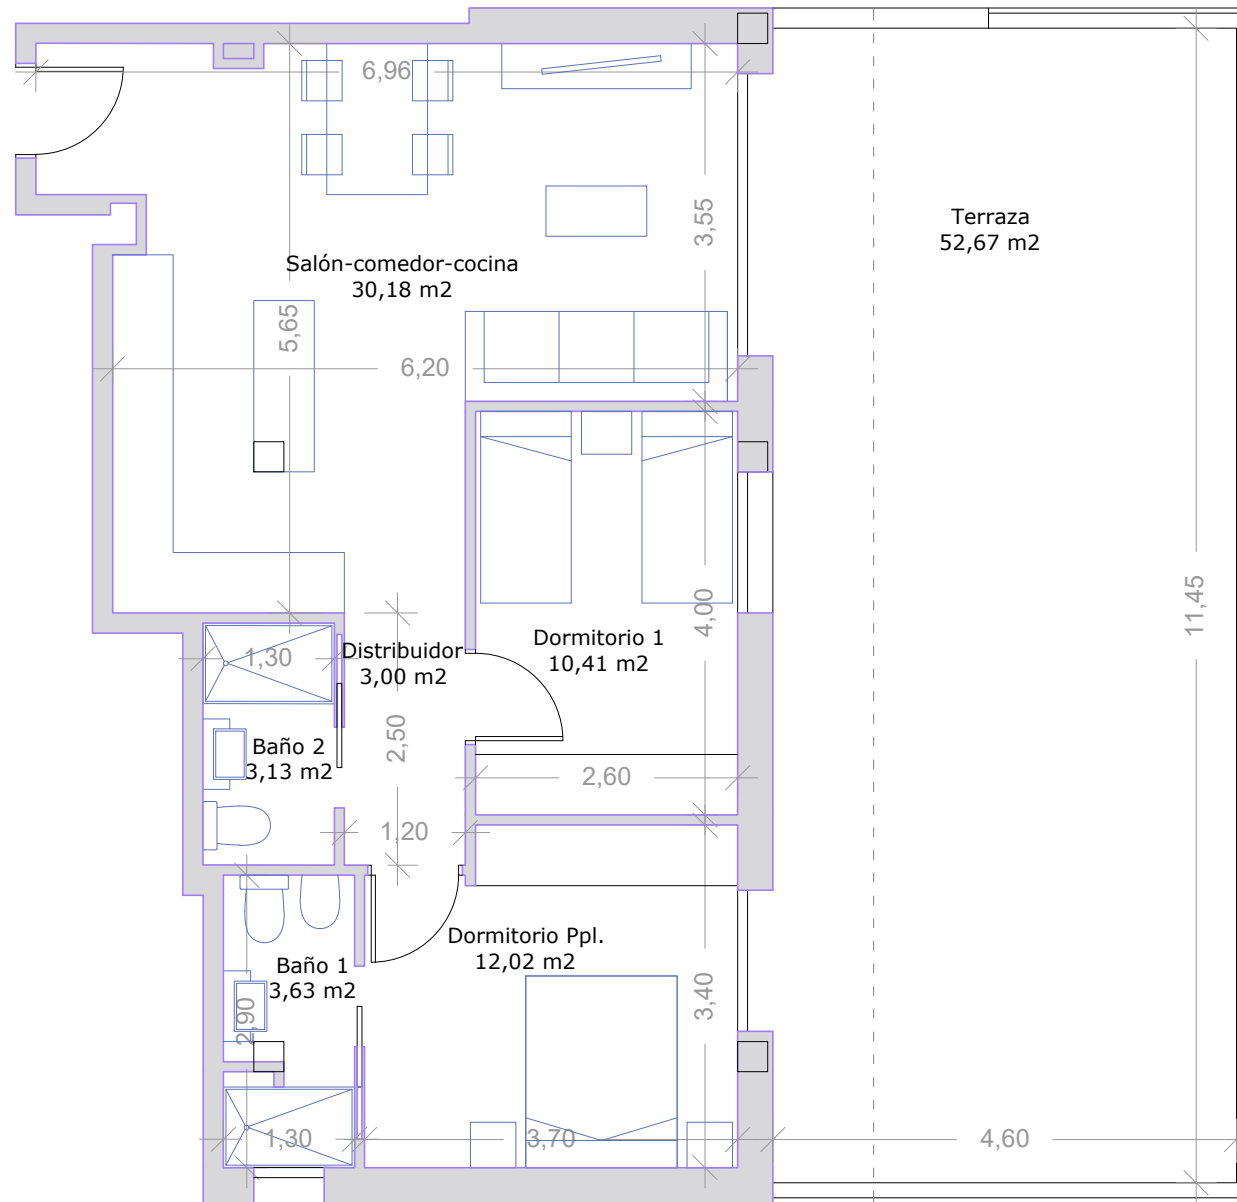

Vivienda A - P1ª

VIVIENDA A - PLANTA PRIMERA

Salón-Comedor-Cocina	30,18m ²
Dormitorio ppal.	12,02m ²
Dormitorio 1	10,41m ²
Baño 1	3,63m ²
Baño 2	3,13m ²
Distribuidor	3,00m ²
Terraza	52,67m ²
Total superficie útil + terraza	62,37+52,67m²
Total sup. construida + terraza	73,17+56,67m²

Información y ventas:

PROMOCIONES GÁZQUEZ SUR

Avda. Juan Carlos I nº10 Bajo

968 44 82 81- 608 04 38 42

NOTA: - Planos sujetos a modificaciones

E:1/75 - 0 1 2 3 4 5 m