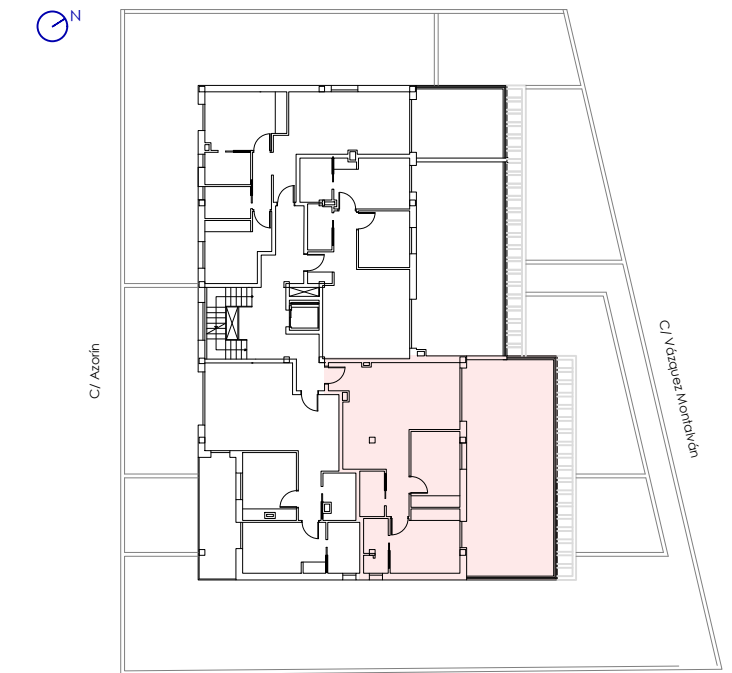

Vivienda A - P1ª

VIVIENDA A - PLANTA PRIMERA

Salón-Comedor-Cocina	30,18m ²
Dormitorio ppal.	12,02m ²
Dormitorio 1	10,41m ²
Baño 1	3,63m ²
Baño 2	3,13m ²
Distribuidor	3,00m ²
Terraza	52,67m ²
Total superficie útil + terraza	62,37+52,67m²
Total sup. construida + terraza	73,17+56,67m²

Información y ventas:

PROMOCIONES GÁZQUEZ SUR

Avda. Juan Carlos I nº10 Bajo

968 44 82 81- 608 04 38 42

NOTA: - Planos sujetos a modificaciones

E:1/75 - 0 1 2 3 4 5 m